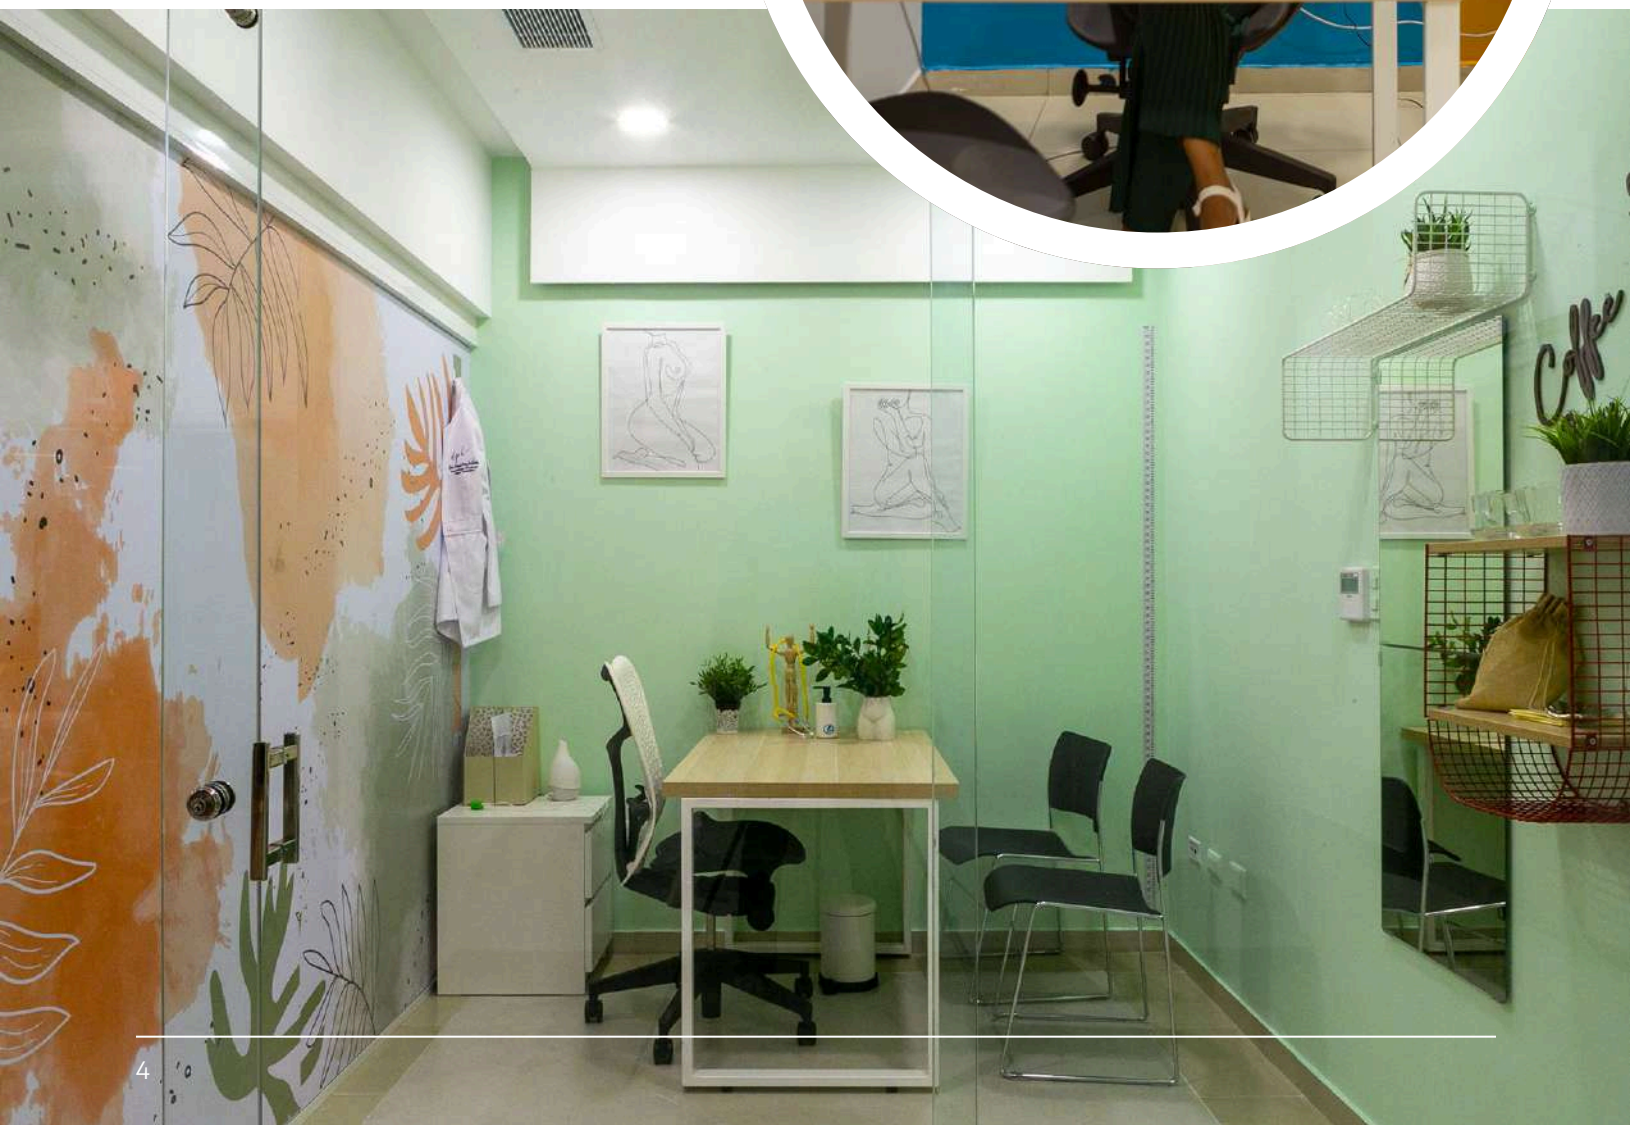

Salas de Reuniones

Desde **US\$ 50** + ITBIS

Por bloque de 2 horas.

Reserva tus reuniones en salas especialmente diseñadas para mantener a tus clientes o a tu equipo de trabajo en comodidad, creativos, enfocados y en el mejor ambiente.