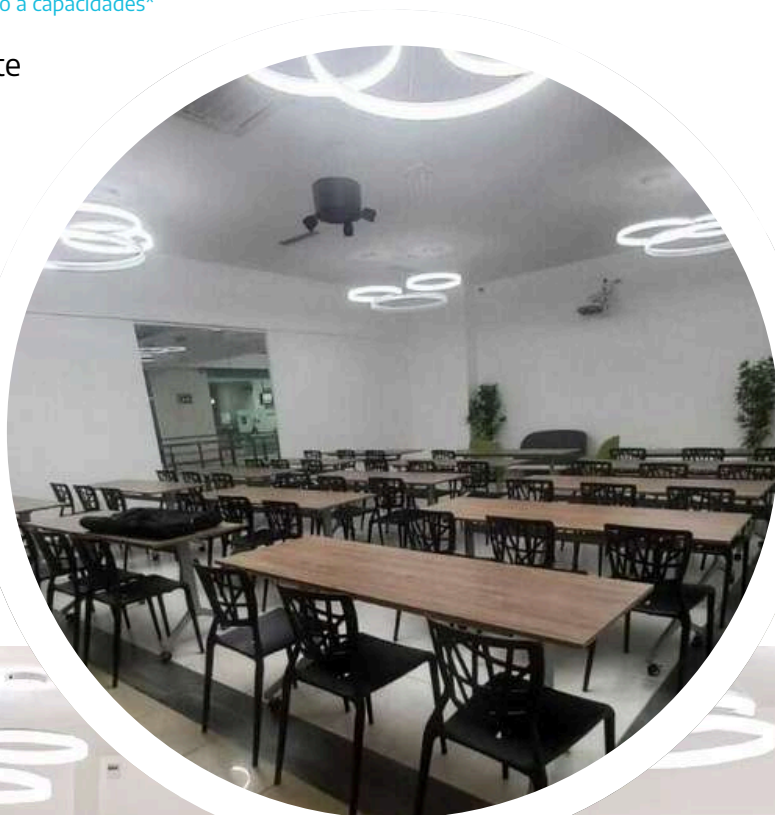

Salón de Eventos

Desde **US$ 100** + ITBIS

Por bloque de 2 horas. **Precios pueden variar de acuerdo a capacidades**

Impacta con tus eventos en la zona oriental, te ofrecemos espacios únicos para celebrar los mejores eventos sociales y empresariales en Santo Domingo Este.

En la mejor ubicación, desde la Plaza Coral Mall obtienes una fácil accesibilidad desde cualquier punto de la Zona Oriental y muy buena referenzación para quienes no conocen la zona puedan acceder a tí sin contratiempos.

*Consultar con ventas de acuerdo a reservas.

*Servicios adicionales aplican cargos extras.