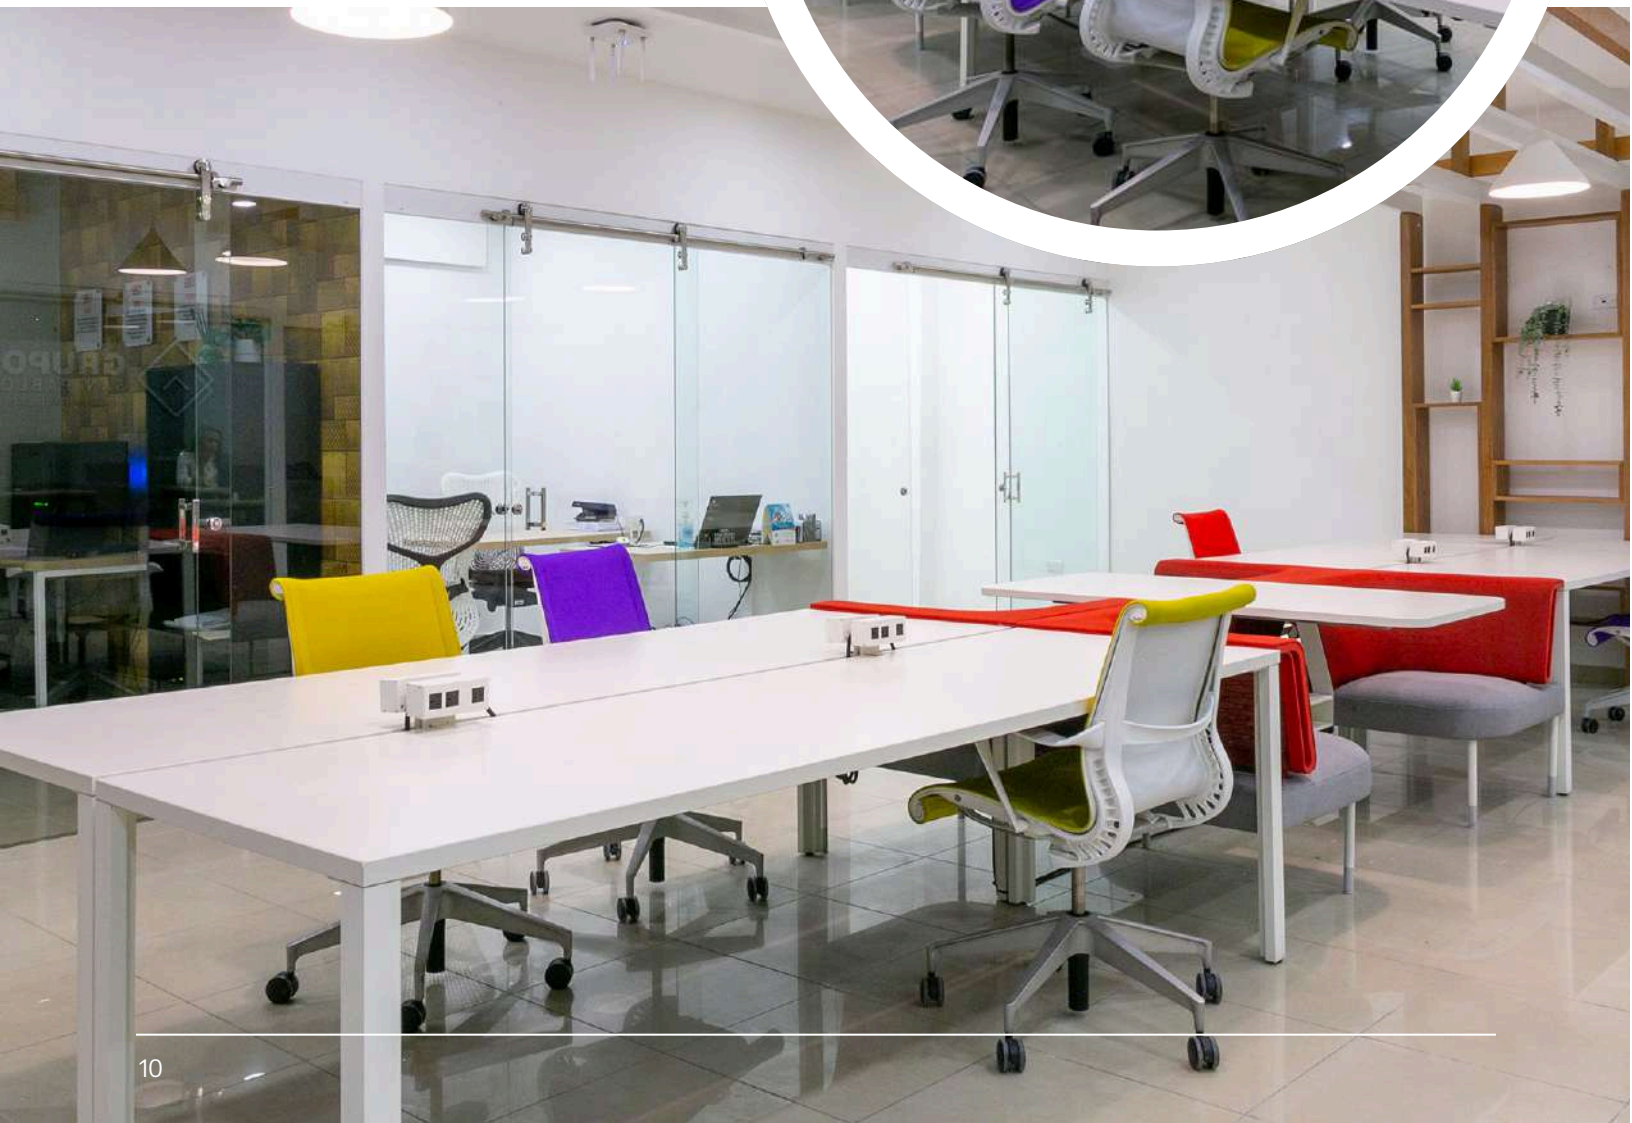

Espacio Dedicado

Escritorio: Desde **US$ 180** + ITBIS

Cubículo: Desde **US$ 220** + ITBIS

Es un tipo de membresía dedicada en la que tu área de trabajo es de su uso exclusivo sin necesidad de mover sus pertenencias.

Le incluye un archivo con llave para guardar sus pertenencias, y para sus reuniones de negocios incluye horas de uso de salas de reuniones.

*Servicios adicionales aplican cargos extras.