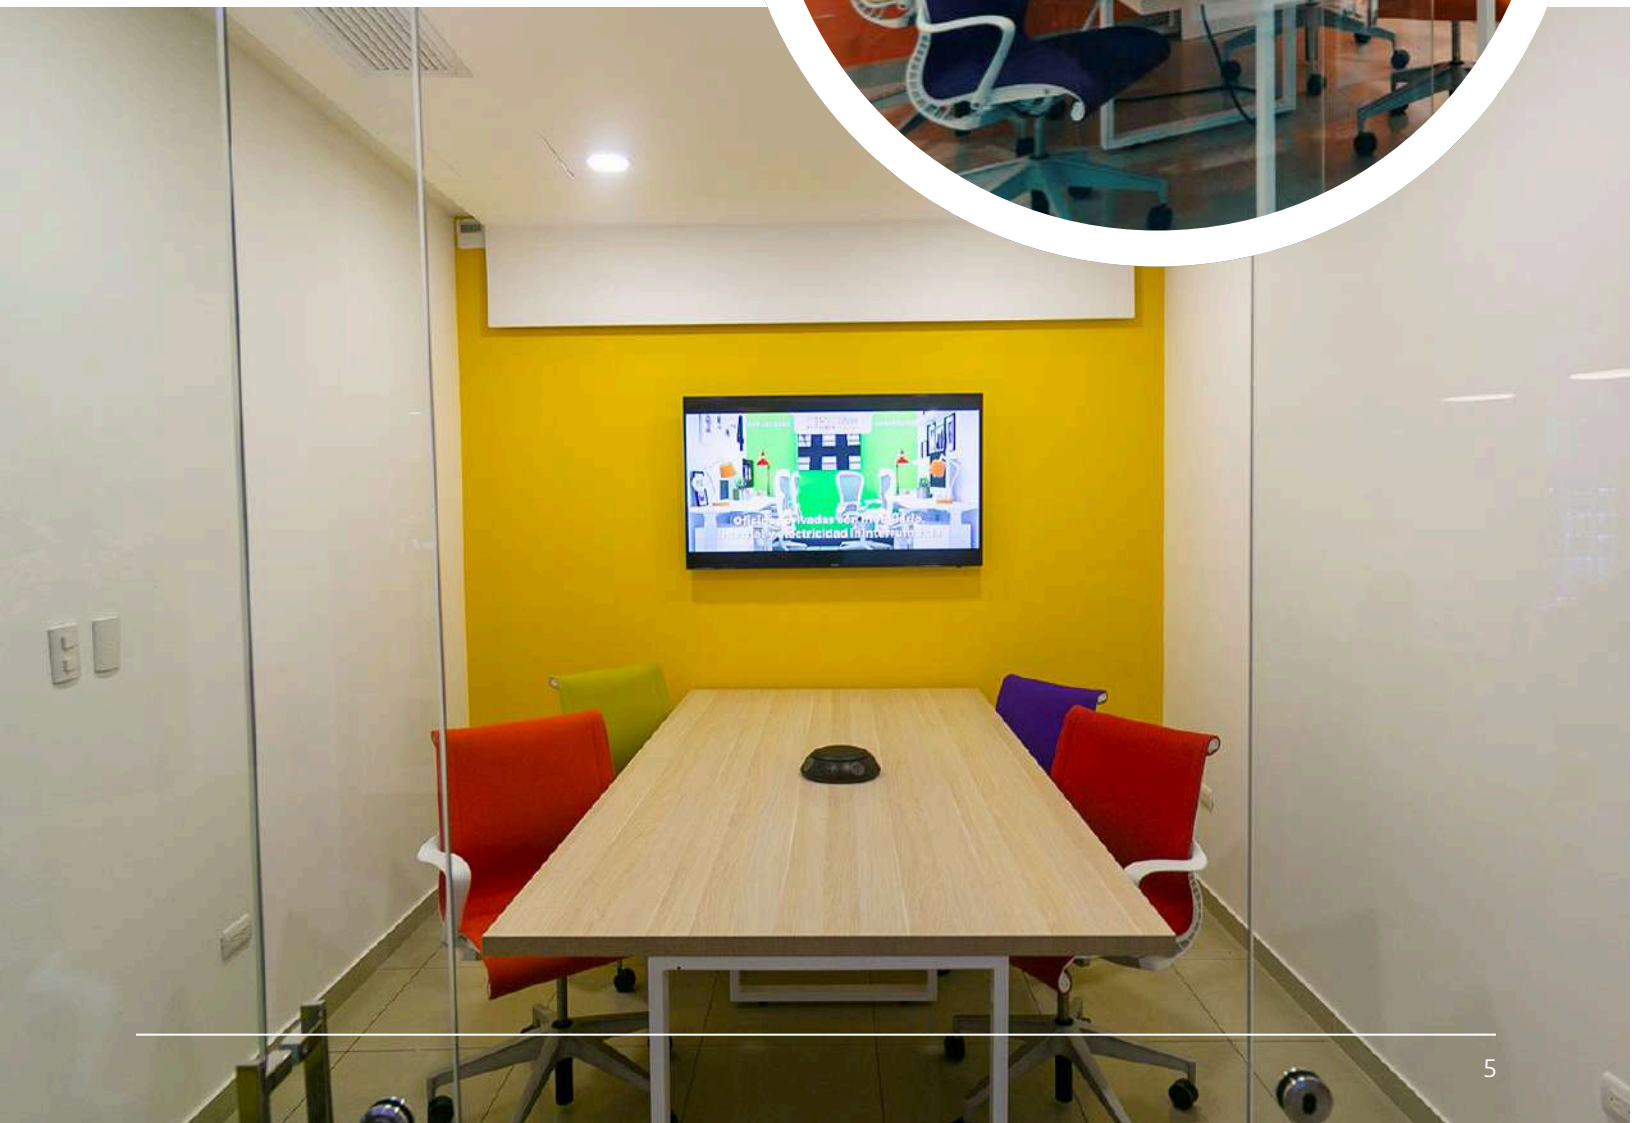

Salas de Reuniones

Desde **US$ 50** + ITBIS

Por bloque de 2 horas.

Reserva tus reuniones en salas especialmente diseñadas para mantener a tus clientes o a tu equipo de trabajo en comodidad, creativos, enfocados y en el mejor ambiente.

Desde equipos audiovisuales, pizarras y WiFi hasta café y agua a solicitud, lo tenemos cubierto.

*Servicios adicionales aplican cargos extras.