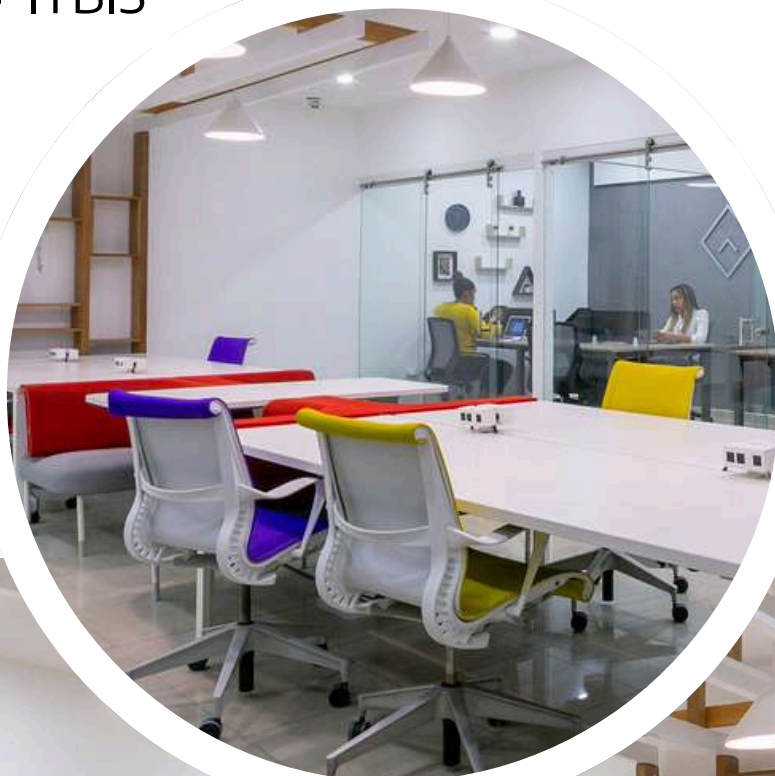

Espacio Dedicado

Escritorio: Desde **US$ 180** + ITBIS

Cubículo: Desde **US$ 220** + ITBIS

Es un tipo de membresía dedicada en la que tu área de trabajo es de su uso exclusivo sin necesidad de mover sus pertenencias.

Le incluye un archivo con llave para guardar sus pertenencias, y para sus reuniones de negocios incluye horas de uso de salas de reuniones.

*Servicios adicionales aplican cargos extras.