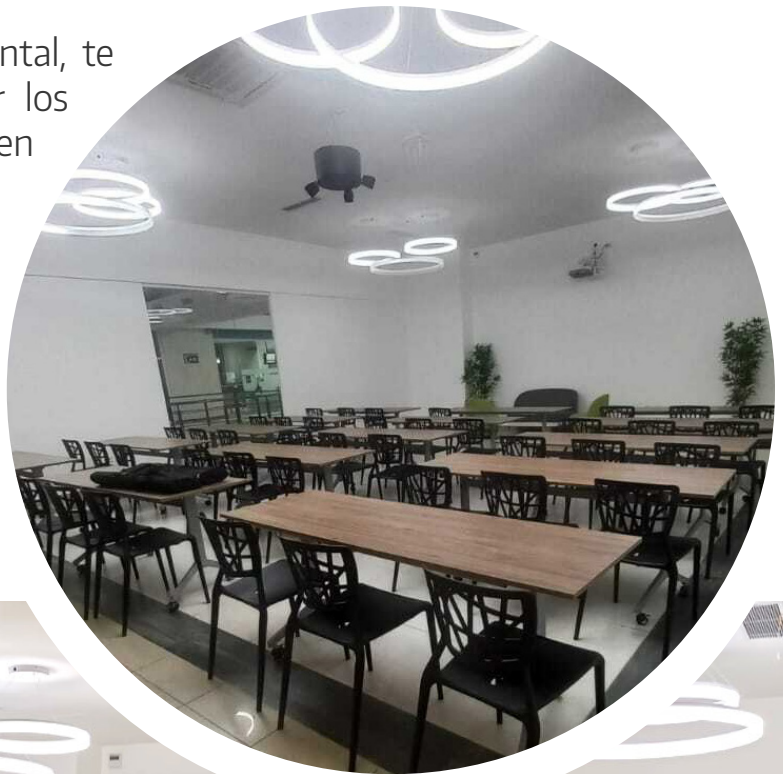

**Consultar con ventas de acuerdo a reservas.*

PRECIOS

	CAPACIDAD MÁXIMA	TIEMPO	PRECIO	SERVICIOS INCLUIDOS
SALÓN DE EVENTOS LOCALIDAD: CORAL MALL	Sillas y mesas: 15	2 Horas	\$100.00	+Proyección BenQ +Sonido Bose +Microfonía Shure +Adaptadores +Internet
	Sillas y mesas: +16 a 20	4 Horas	\$200.00	
		8 Horas	\$300.00	
	Sillas y mesas: +21	4 Horas	\$300.00	
		8 Horas	\$500.00	